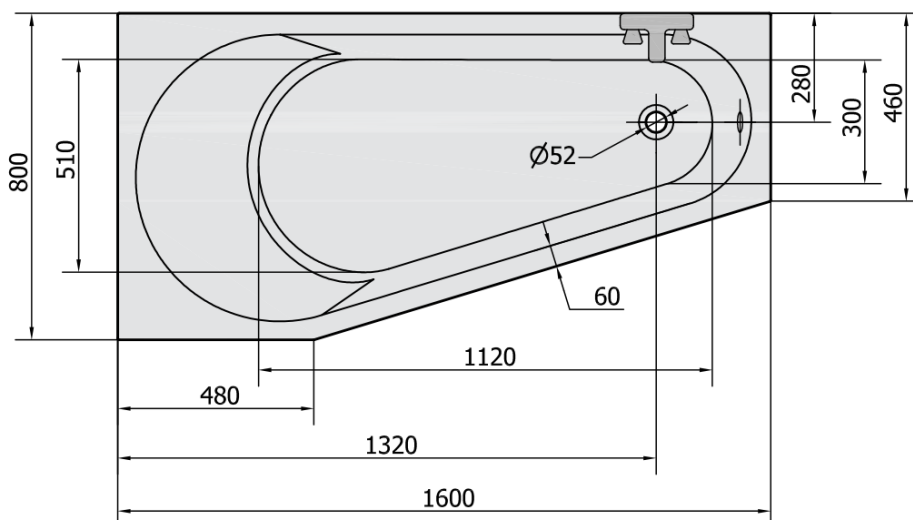

# Produktový list

Objednací kód: **20111**

**PROJEKTA L** asymetrická vana 160x80x44cm, bílá

VOLUME 185L